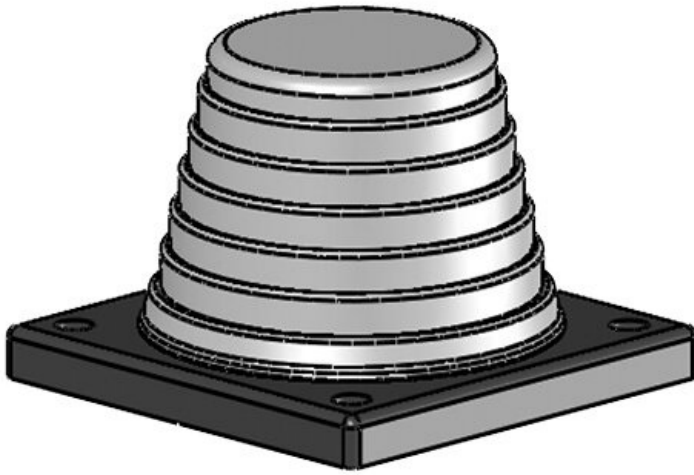

The KEL-JUMBO flex is a flexible cable entry grommet for cables without connectors with a diameter range from 27 - 68 mm. They are ideal for the routing supply cables into the switch cabinets.

Cutting of KEL-JUMBO flex grommets: Cable diameter less 25%. The corresponding diameters are marked on the grommet.

Voordelen

- Het is mogelijk om stugge kabels te monteren onder een hoek
- Compacte installatie (88 × 88 mm)

Producttypes en maten

KEL-JUMBO flex 27-48 gy

Art.nr.	42614	Breedte	88 mm
EAN	4251269309021	Hoogte	62 mm
		Montage	62 mm
Aantal	1	hoogte	
Voor aantal	1	Inbouwmaat	57,6 mm
kabels		rond	
Max.	48 mm	Aantal	4
kabeldiameter		schroefgaten	
Kleur	grijs	Diameter van	6,9 mm
		schroefgaten	
		Voor	1 x 27 - 48
Lengte	88 mm	kabeldiameter	mm
		s	

Art.nr.	42616	Breedte	88 mm
EAN	4251269309	Hoogte	62 mm
	038	Montage	62 mm
Aantal	1	hoogte	
Voor aantal	1	Inbouwmaat	75,5 mm
kabels		rond	
Max.	68 mm	Aantal	4
kabeldiameter		schroefgaten	
Kleur	grijs	Diameter van	6,9 mm
	(vergelijkbaar RAL 7035)	schroefgaten	
Lengte	88 mm	Voor	1 x 47 - 68
		kabeldiameter	mm
		s	