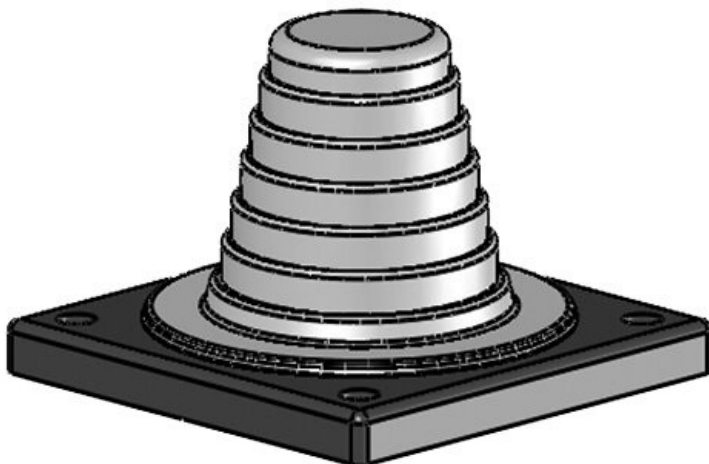

The KEL-JUMBO flex is a flexible cable entry grommet for cables without connectors with a diameter range from 27 - 68 mm. They are ideal for the routing supply cables into the switch cabinets.

Cutting of KEL-JUMBO flex grommets: Cable diameter less 25%. The corresponding diameters are marked on the grommet.

UV
ISO 4892-2A

RoHS
compliant

REACH
COMPLIANCE

Made in
Germany

Specificaties

IP-classificatie (EN 60529)	IP54
UL Type (UL 50E)	UL Type 12
Materiaal	Elastomeer Basisframe: Polyamide
Vlam klasse	UL94-V0, zelfdovend
Temperatuur	-40 C° tot 100 C°
Eigenschappen	halogeenvrij, zonder siliconen
Montage type	Schroefbevestiging

Voordelen

- Het is mogelijk om stugge kabels te monteren onder een hoek
- Compacte installatie (88 × 88 mm)

Producttypes en maten

KEL-JUMBO flex 27-48 gy

Art.nr.	42614	Breedte	88 mm
EAN	4251269309021	Hoogte	62 mm
		Montage	62 mm
Aantal	1	hoogte	
Voor aantal	1	Inbouwmaat	57,6 mm
kabels		rond	
Max.	48 mm	Aantal	4
kabeldiameter		schroefgaten	
Kleur	grijs	Diameter van	6,9 mm
		schroefgaten	
		Voor	1 x 27 - 48
Lengte	88 mm	kabeldiameter	mm
		s	

Art.nr.	42616	Breedte	88 mm
EAN	4251269309	Hoogte	62 mm
	038	Montage	62 mm
Aantal	1	hoogte	
Voor aantal	1	Inbouwmaat	75,5 mm
kabels		rond	
Max.	68 mm	Aantal	4
kabeldiameter		schroefgaten	
Kleur	grijs	Diameter van	6,9 mm
	(vergelijkbaar RAL 7035)	schroefgaten	
Lengte	88 mm	Voor	1 x 47 - 68
		kabeldiameter	mm
		s	